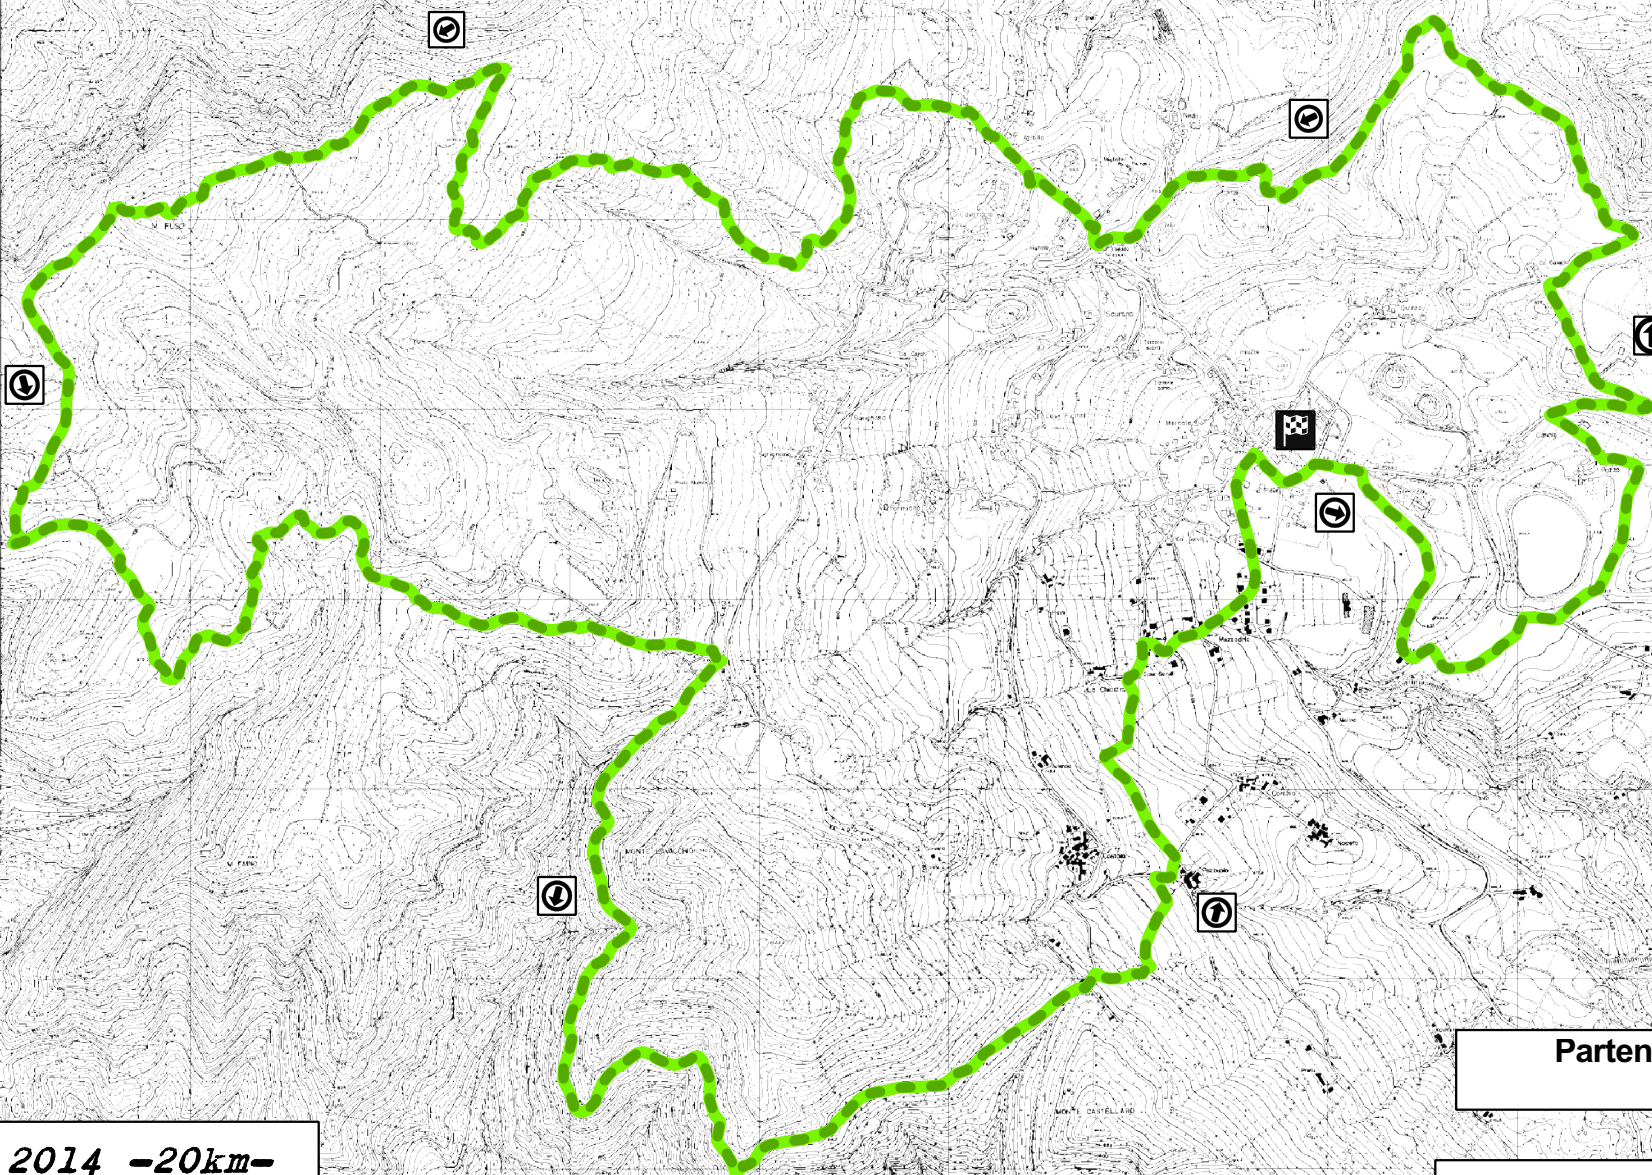

PROVINCIAL
GEOGRAPHIC
PARMA

***Strafuso 2014 -20km-
- Scurano - PR-***

**Partenza e arrivo da:
Scurano -PR-**